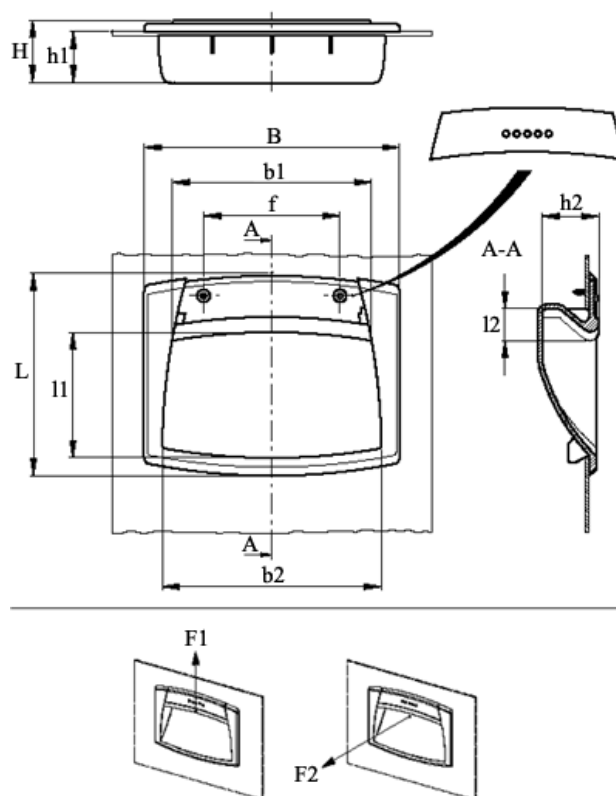

Varenummer: 23052611212
 Beskrivelse: E+G Trækhåndtag m/snapmontering
 EPR.120-SH-C2

Mål

B	= 120	$h2$	= 26.5
$b1$	= 94	L	= 95
$b2$	= 103	$l1$	= 58
f	= 64	$l2$	= 11
$F1$ (N)	= 1200		
$F2$ (N)	= 400		
H	= 28.5		
$h1$	= 24		